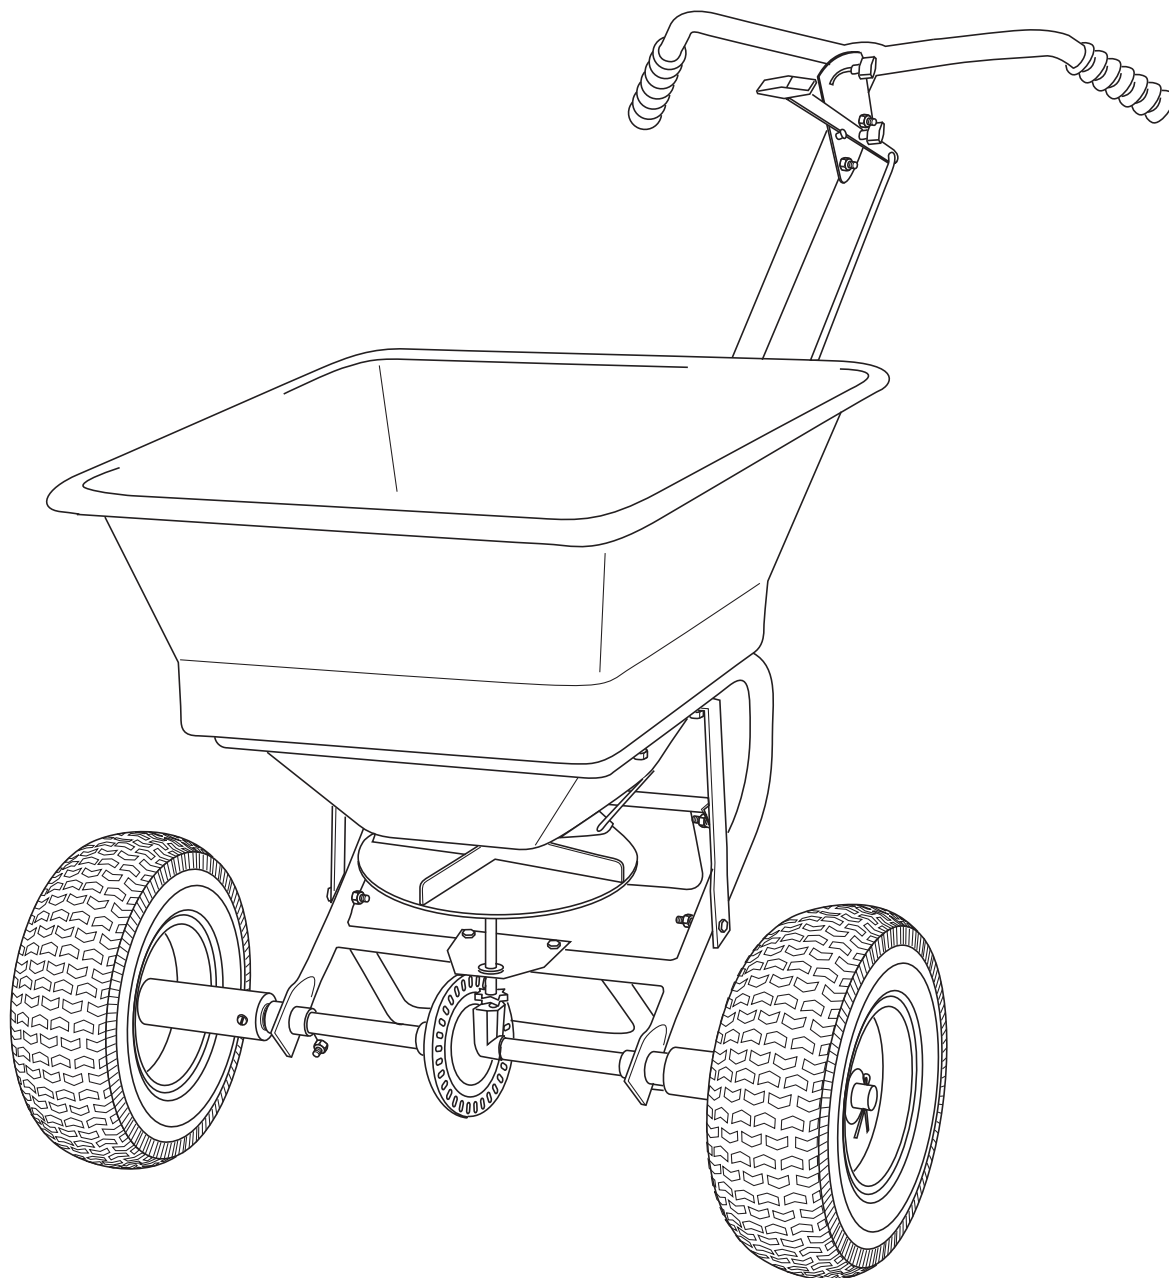

# SPRIDARE – MULTI

FÖR GRUS, BERGKROSS, KONSTGÖDSEL, SALT M.M.  
SANDING TROLLEY FOR GRAVEL, MACADAM, FERTILIZER, SALT ETC.  
ENDAST ETT HJUL DRIVER. ONE WHEEL DRIVE.

Made in China

**HÖRBY BRUK**

[www.horbybruk.se](http://www.horbybruk.se)