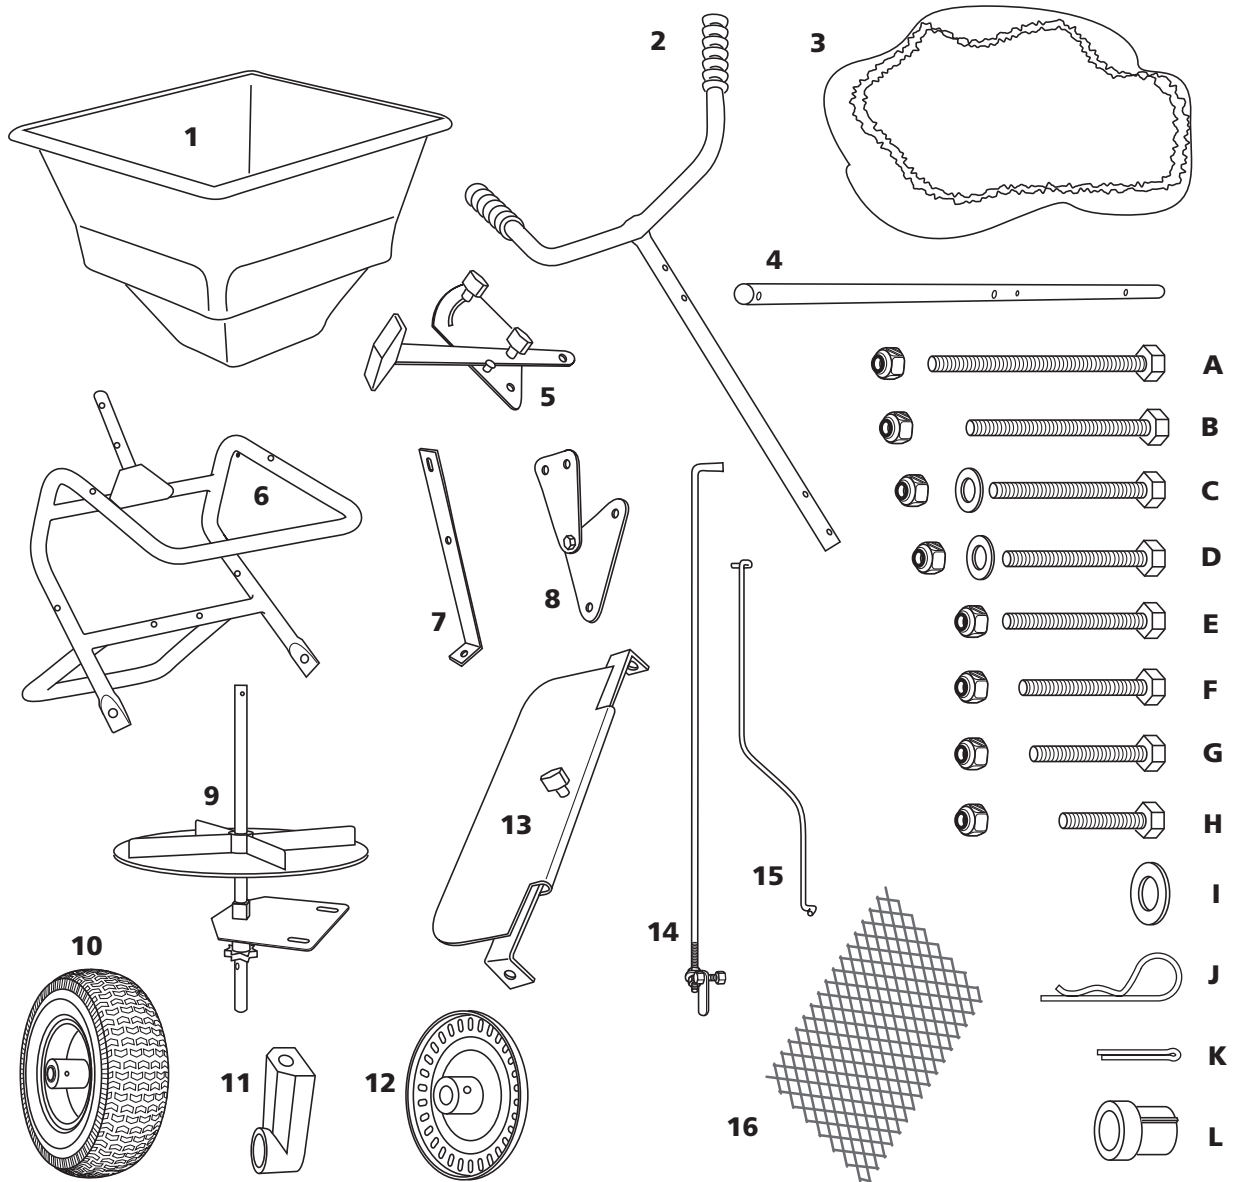

# Contents.

Del Nr. Antal  
Item No. Qty

ENDAST ETT HJUL DRIVER. ONE WHEEL DRIVE.

- ① 1
- ② 1
- ③ 1
- ④ 1
- ⑤ 1
- ⑥ 1
- ⑦ 2
- ⑧ 1
- ⑨ 1
- ⑩ 2
- ⑪ 1
- ⑫ 1
- ⑬ 1
- ⑭ 1
- ⑮ 1
- ⑯ 1
- A 70 mm 2
- B 60 mm 4
- C 50 mm 5
- D 45 mm 2
- E 45 mm 1
- F 40 mm 7
- G 35 mm 2
- H 20 mm 2
- I 2
- J 1
- K 2
- L 4